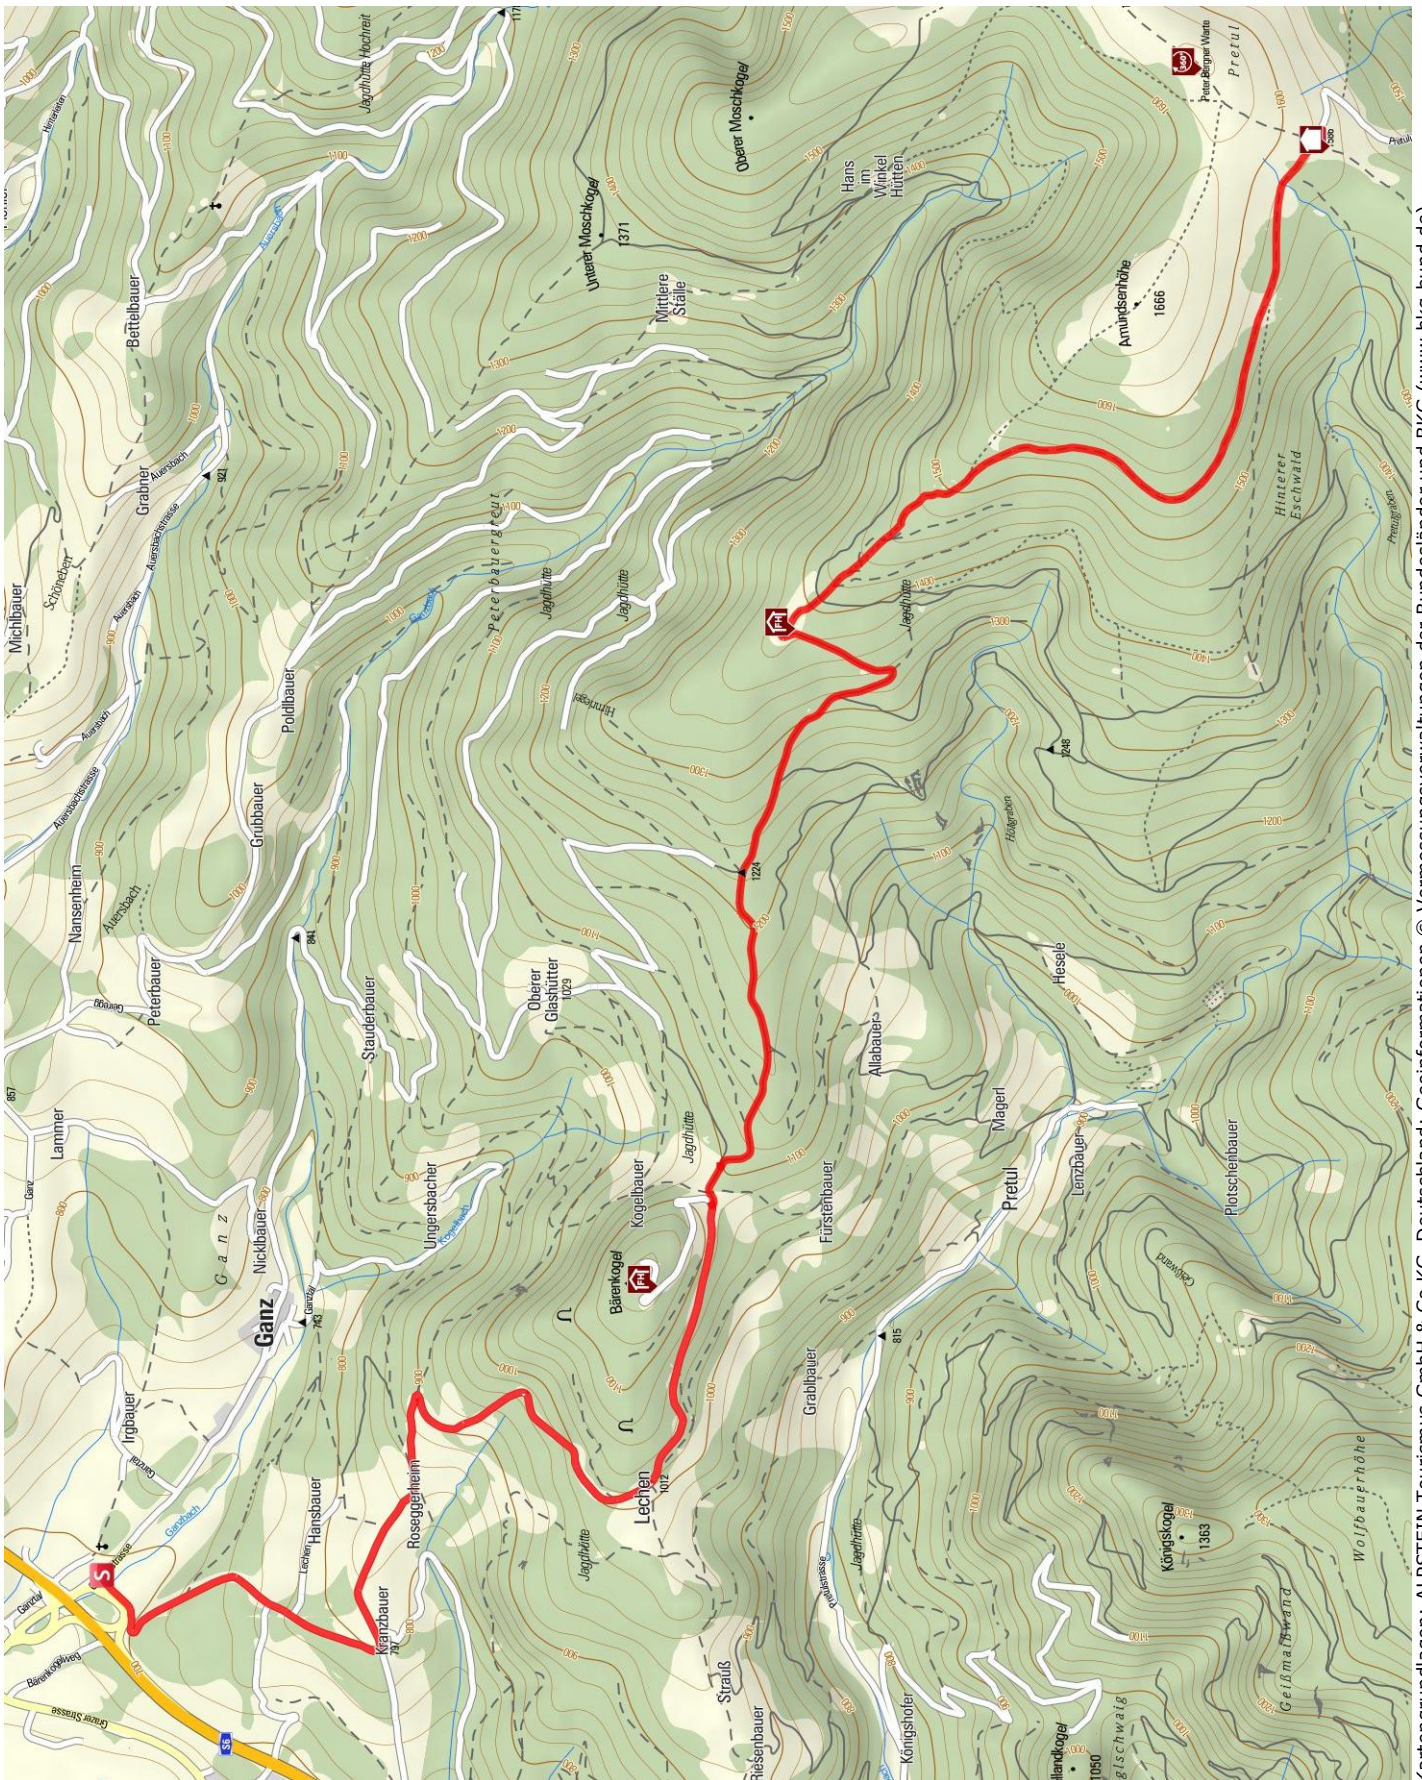

# Mountainbikestrecke auf die Pretul

Länge 11,2 km    Dauer: 30-2:30 h    Höhenmeter ▲ 923 m ▼ 34 m

Kartgrundlagen: ALPSTEIN Tourismus GmbH & Co.KG, Deutschland: Geoinformationen © Vermessungsverwaltungen der Bundesländer und BKG (www.bkg.bund.de), Österreich: © 1996-2012 NAVTEQ. All rights reserved., Italien: © 1994-2012 NAVTEQ. All rights reserved., Schweiz: Geodata © swisstopo (5704002735)