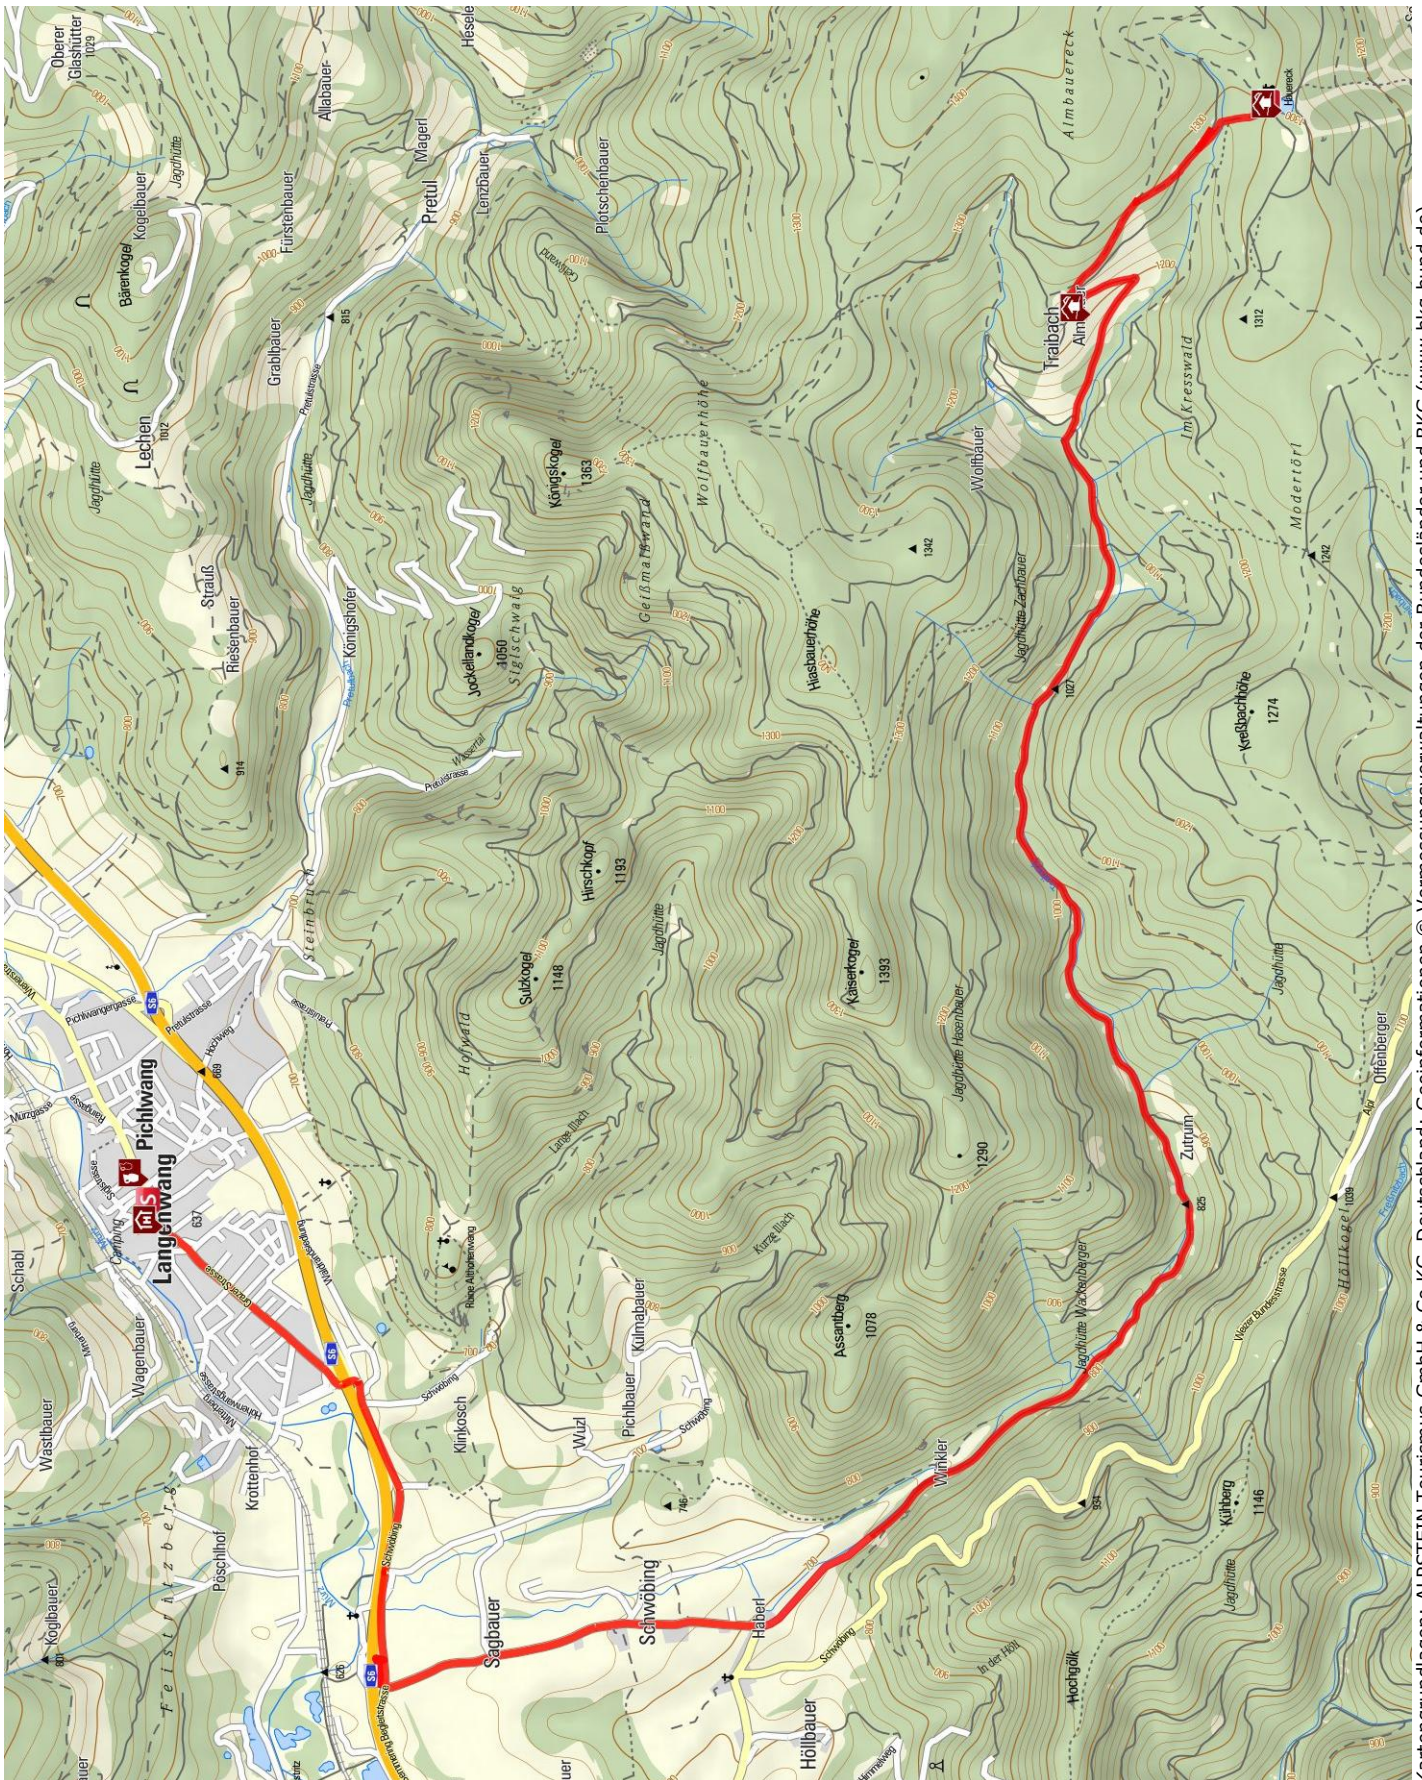

Mountainbikestrecke auf das Hauereck

Länge 15,6 km Dauer 1:30 h Höhenmeter ▲ 774 m ▼ 113 m

Kartengrundlagen: ALPSTEIN Tourismus GmbH & Co.KG, Deutschland: Geoinformationen © Vermessungsverwaltungen der Bundesländer und BKG (www.bkg.bund.de), Österreich: © 1996-2012 NAVTEQ. All rights reserved., Italien: © 1994-2012 NAVTEQ. All rights reserved., Schweiz: Geodata © swisstopo (5704002735)